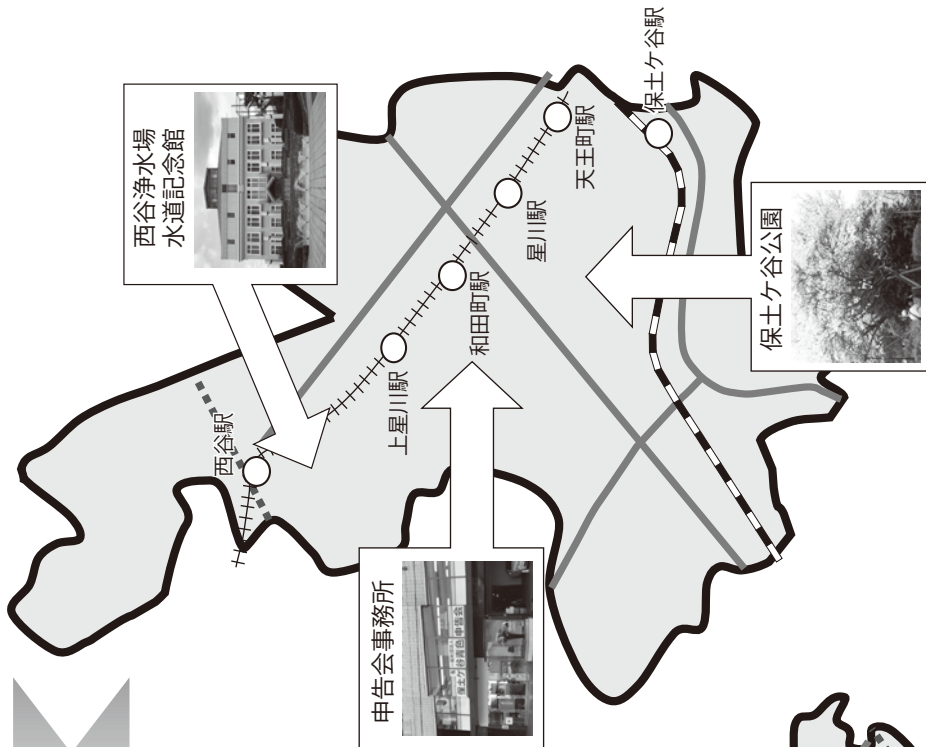

## 瀬谷区

会員 1,189名  
(H27.6)

昭和44年に誕生

人口 約12万人 (H27.5)

面積 17.11km<sup>2</sup>

花 アジサイ 木 ケヤキ  
鳥 オナガ

海軍道路

三ツ境駅

瀬谷駅

長屋門公園

西谷浄水場  
水道記念館

申告会事務所

保土ヶ谷公園