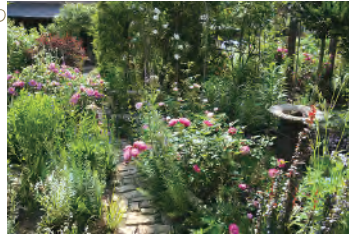

39 伊藤さん 宅

自然に近い庭にしようと努めています

47 シーベルズ大磯

皆様が癒されるお庭を目指しております

56 岩崎さん 宅

バラと宿根草のコラボレーションがテーマの庭です。毎年少しずつ手直しています。

71 大磯珈琲庵

門からお店までのアプローチ、色とりどりの花をお楽しみください。手作りケーキのおもてなしです