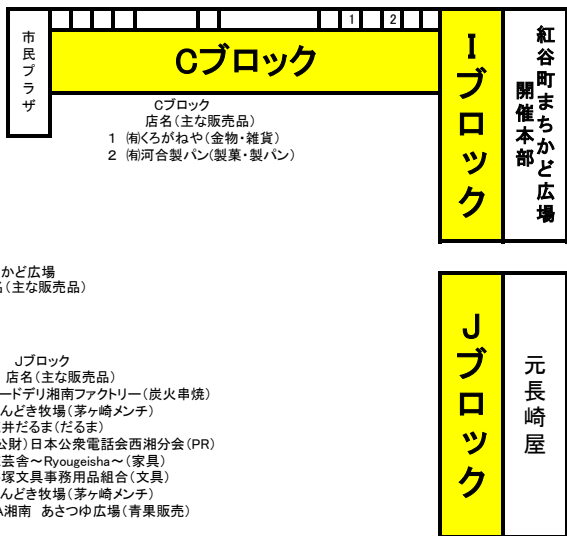

湘南スターモール

Cブロック

店名(主な販売品)

1. 南くろがねや(金物・雑貨)
2. 南河合製パン(製菓・製パン)

Iブロック

紅谷町まちかど広場
開催本部

Jブロック

元長崎屋