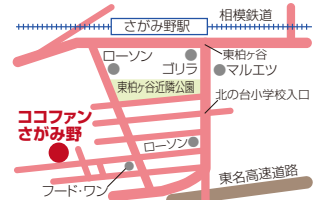

ホッとさせてくれるスモール

Cocopa
Mira
ミラココア

ミラココアに乗って、気の向くままにお気に入りの場所に。
好きなモノといっしょに出かけるのってすごく楽しい。

ダイハツ綾瀬 (有細谷自動車)

綾瀬市落合北7丁目8番5号 TEL: 0467-78-2528

ダイハツ車をお求めの際は
是非、ダイハツ綾瀬まで
ご用命下さい!!

綾瀬市商業振興協同組合

ハッピーカード AYASE
あやせ商工フェアのご案内

日時：平成21年10月25日(日)

場所：綾瀬市役所南側広場

ブラジル料理のラテン大和と共同出店!!
ブラジルのフランクフルト リングイッサ
を販売します!!

お買い上げのお客様に **ポイント3倍**
おつけします。

ハッピーカードを 忘れずに!!

やっと見つかった!!高齢者専用賃貸住宅

入居一時金・更新料不要の低料金設定 高齢者向け安心住宅

ココファンさがみ野
Cocofump SAGAMINO

自分の生活スタイルが続けられる高齢者のための住宅です。全館バリアフリー設計で、車イスの生活にも対応。プライベートな時間を大切にできる、全室個室の賃貸マンションです。訪問看護を併設し、夜間も介護職員が常駐。医療との連携でいざというときも安心です。快適で安全にお過ごしいただけるよう、さまざまなサービスをご用意しております。施設待ちでお困りの方も、入居一時金が不要なので、すぐに入居できます。

綾瀬市大上 4-15-23

0120 FreeCall **0120-062-558**

<http://www.cocofump.co.jp>

受付時間 9時~18時
月~金曜日 祝日を除く

外壁・屋根の塗装 各種リフォーム工事

ズバリ!本当に良い塗装します!

長持ちする良い塗装にこだわっています。
「耐久性10年塗装」を看板に掲げ、超高品質の塗料にこだわり、塗り方と塗り回数にこだわり、長持ちする塗装を目指しています。
*本当に良い塗装は2~3年経っても塗りたての風合いが続きますよ。

●塗装のご相談、お見積り無料です

「耐久性10年塗装」 有限会社 **彩 瑛**
塗装・塗料に関する事、まずはお電話で!! (サエ)

お問い合わせ **079-0102**

綾瀬市上土棚中 3-8-17

E-mail: sae@flower7.net http: www.flower7.net/~sae/